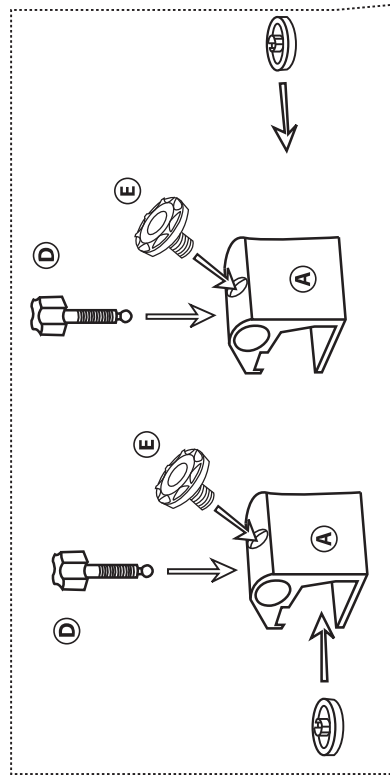

Scope Art. 7100070